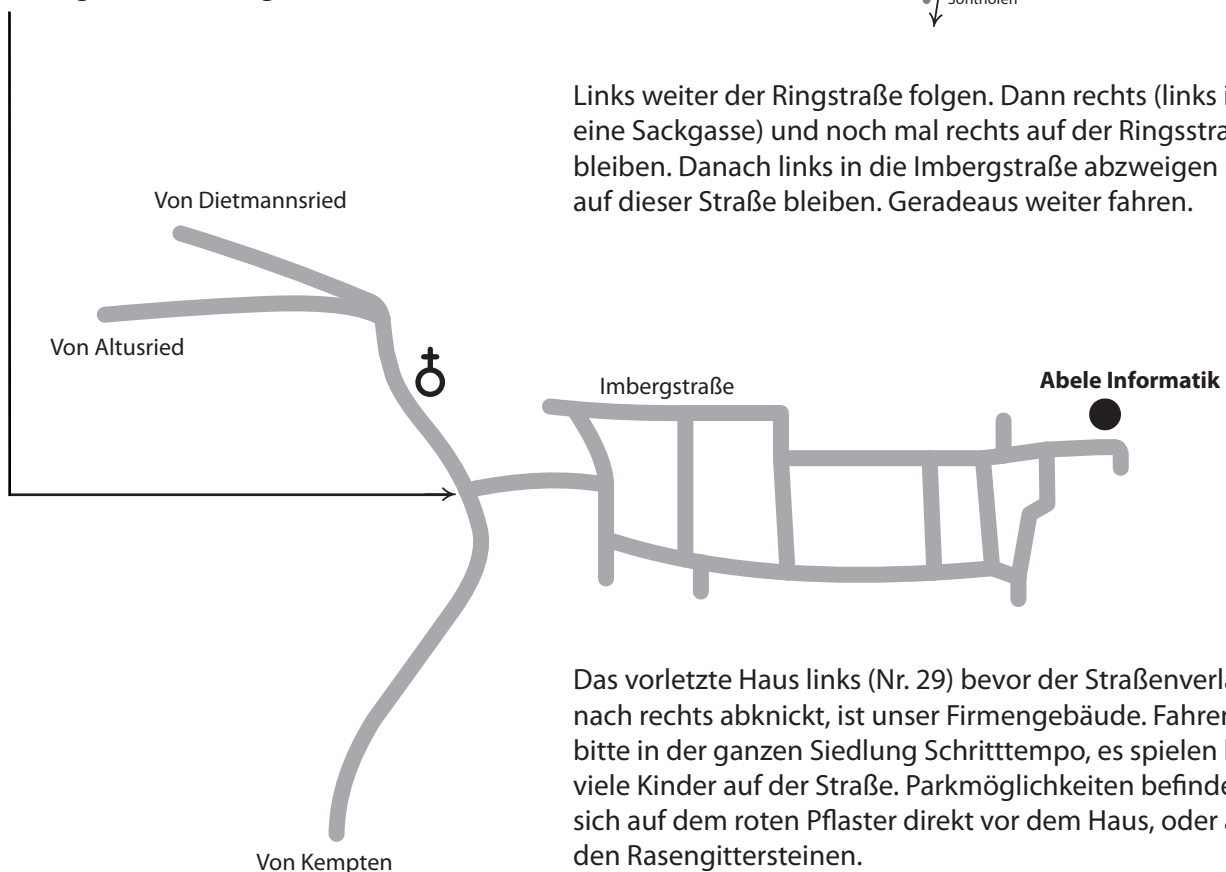

# Anfahrtsskizze

Geschäftszeiten:  
Mo - Fr: 09.00 - 12.00 und 13.00 - 17.00

Von Kempten kommend, kurz vor der Fußgängerampel rechts, bzw. von Altusried oder Dietmannsried kommend nach der Fußgängerampel hinter der Kirche links in die Ringstraße abzweigen.

Links weiter der Ringstraße folgen. Dann rechts (links ist eine Sackgasse) und noch mal rechts auf der Ringstraße bleiben. Danach links in die Imbergstraße abzweigen und auf dieser Straße bleiben. Geradeaus weiter fahren.

Das vorletzte Haus links (Nr. 29) bevor der Straßenverlauf nach rechts abknickt, ist unser Firmengebäude. Fahren Sie bitte in der ganzen Siedlung Schritttempo, es spielen hier viele Kinder auf der Straße. Parkmöglichkeiten befinden sich auf dem roten Pflaster direkt vor dem Haus, oder auf den Rasengittersteinen.