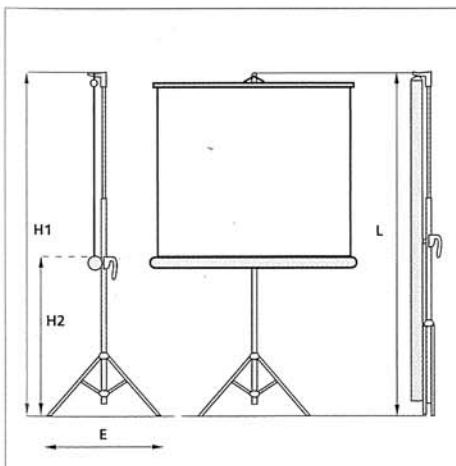

### PICTURE KING

- ▶ Konzipiert für intensiven Einsatz.
- ▶ Die ideale Projektionswand für die Vermietung dank der Kombination aus robustem Stativ und verchromter Stahl-Vierkantstange.
- ▶ Schwarze Ränder an den Seiten.
- ▶ Projektionstuch mattweiß mit schwarzem Rücken für ausgezeichnete Planlage des Tuchs.
- ▶ Ausfallarm zur Korrektur der Parallaxe.
- ▶ Verriegelungsmöglichkeit für den Transport.

Handgriff

Gehäuse

Bildgröße	TUCHSORTEN			AUSSENMAßE (cm)				NETTOGEWICHT	
	PROMAT	DATALUX F	E	H1		H2			L
BxH (cm)				MIN	MAX	MIN	MAX		
<b>PICTURE KING</b>									
 T11	FORMAT								
207x207	092103		100	278	325	51	98	239	18

B: Bildbreite H: Bildhöhe E: Platzbedarf H1: Gesamthöhe der Projektionswand mit Minimal- und Maximalwert  
H2: Bodenabstand mit Minimal- und Maximalwert L: Transportlänge