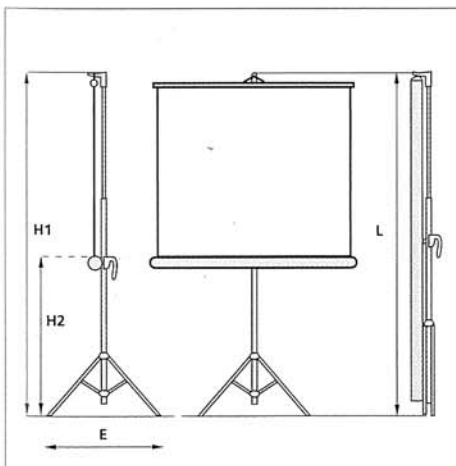

MOBILE PROJEKTIONSWÄNDE

Stativwände

KLASSISCH

PICTURE KING

- ▶ Konzipiert für intensiven Einsatz.
- ▶ Die ideale Projektionswand für die Vermietung dank der Kombination aus robustem Stativ und verchromter Stahl-Vierkantstange.
- ▶ Schwarze Ränder an den Seiten.
- ▶ Projektionstuch mattweiß mit schwarzem Rücken für ausgezeichnete Planlage des Tuchs.
- ▶ Ausfallarm zur Korrektur der Parallaxe.
- ▶ Verriegelungsmöglichkeit für den Transport.

Handgriff

Gehäuse

Bildgröße	TUCHSORTEN			AUSSENMAßE (cm)				NETTOGEWICHT	
	PROMAT	DATALUX F	E	H1		H2			L
BxH (cm)				MIN	MAX	MIN	MAX		
PICTURE KING									
T11	FORMAT								
207x207	092103		100	278	325	51	98	239	18

B: Bildbreite H: Bildhöhe E: Platzbedarf H1: Gesamthöhe der Projektionswand mit Minimal- und Maximalwert
H2: Bodenabstand mit Minimal- und Maximalwert L: Transportlänge